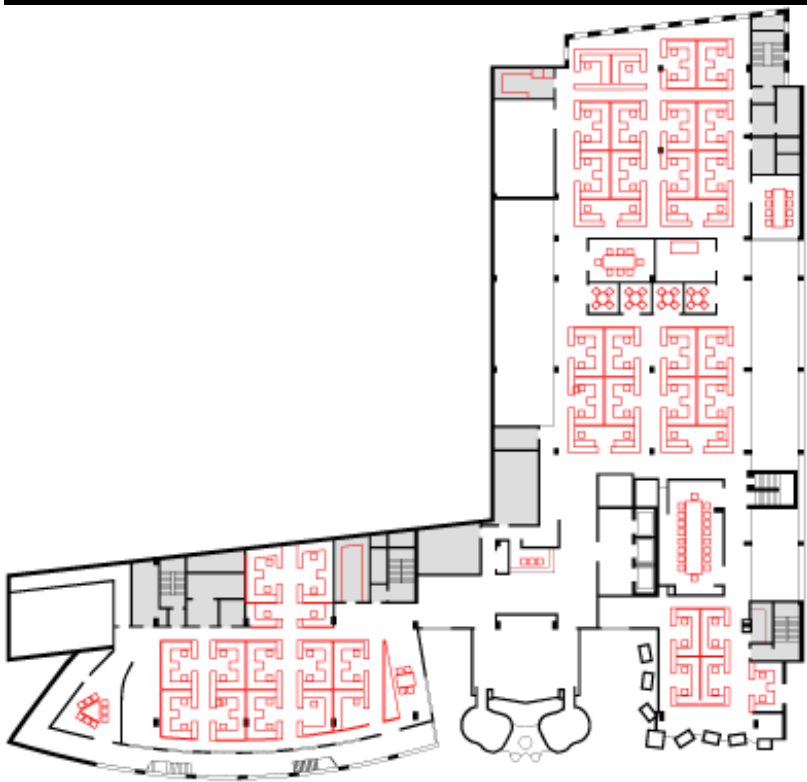

# Progetto per One Times Square, New York, 1997

**New York Bagel Shop, Los Angeles, 1988-90**

**Schizzo di un grattacielo-pesce, s.d.**

Rebecca's restaurant, Venice (LA), 1982-85

Lampada Fish, 1983-86

Allestimento per GFT, Torino 1985-86