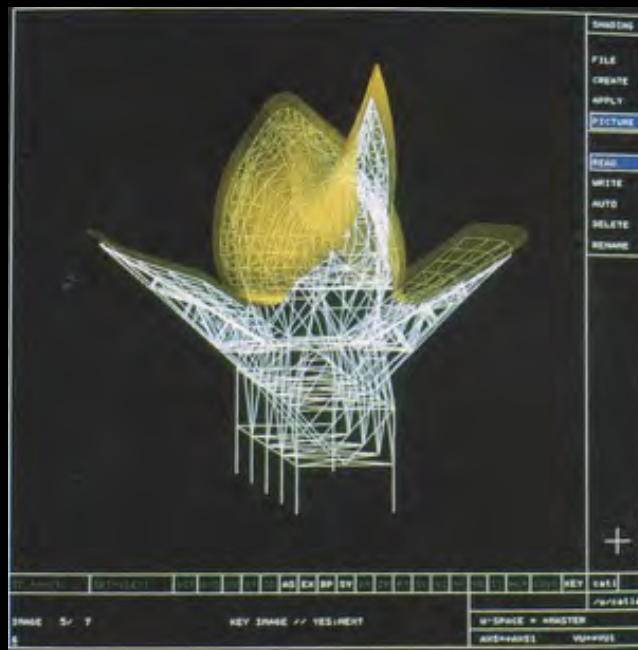

Vila Olimpica, Barcelona, 1989-92