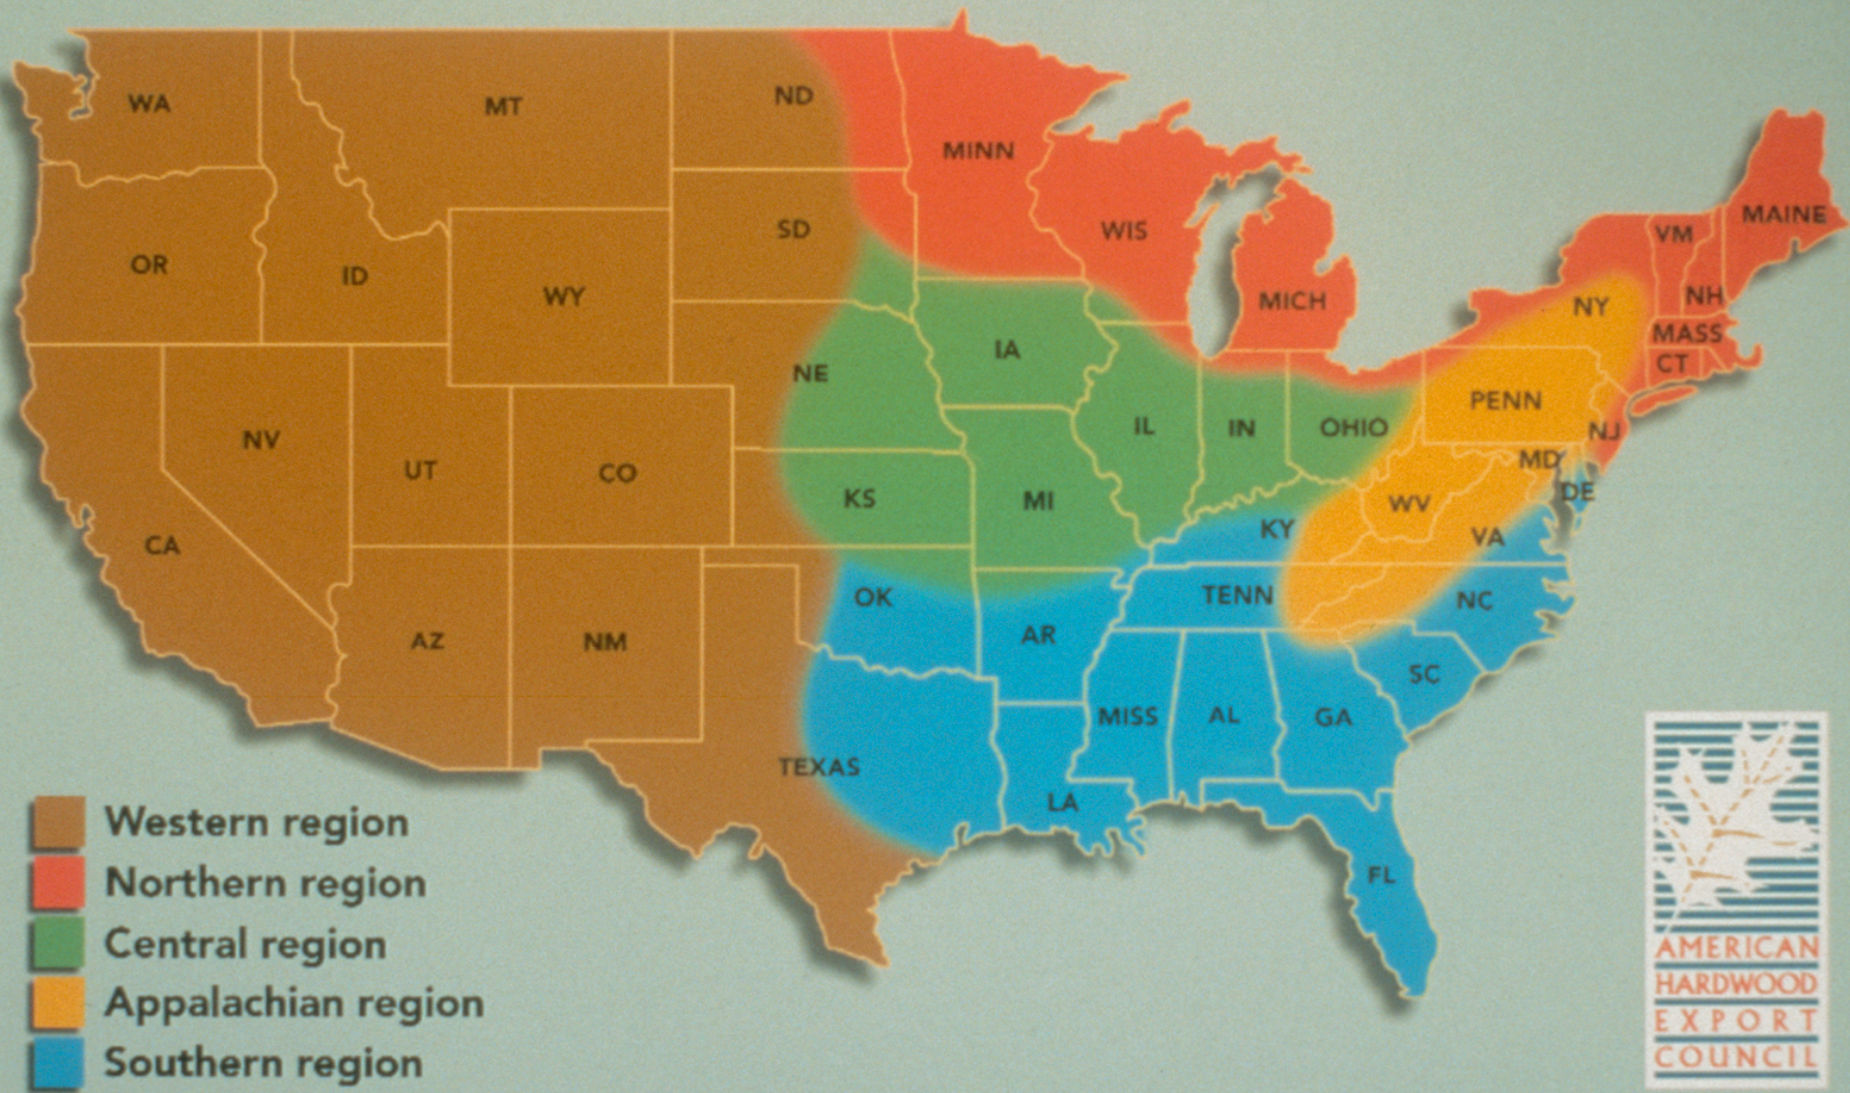

Fanno parte dell'AHEC le aziende americane esportatrici di legno di latifoglia e le maggiori associazioni commerciali statunitensi del settore.

L'AHEC è finanziata dal Dipartimento dell'Agricoltura americano nell'ambito del programma di finanziamento a sostegno delle esportazioni dei prodotti agricoli in senso lato.

- La foresta di latifoglie americana
- Gestione sostenibile della foresta
- Alcuni dati statistici sulle esportazioni di legno di latifoglie americane (segati, tranciati, tronchi)
- Disponibilità delle diverse specie di latifoglie americane sul mercato
- Caratteristiche delle diverse specie, per diversi impieghi
- Necessità di trattamenti preservanti per l'utilizzo all'esterno
- Esempi di applicazioni: mobili, interni, strutture, esterni

Le foreste nel mondo

- Foreste di conifere
- Foreste temperate
- Foreste tropicali

■ Coniferous forest

■ Temperate forest

■ Tropical forest

Le foreste americane di latifoglie

43% of USA forest is hardwood

TROPICAL

TEMPERATE

Classificazione dei segati di latifoglie americane secondo le norme NHLA

US commercial forest regions

Le foreste di latifoglie nel mondo

Produzione di segati di latifoglie

La foresta di latifoglie americana